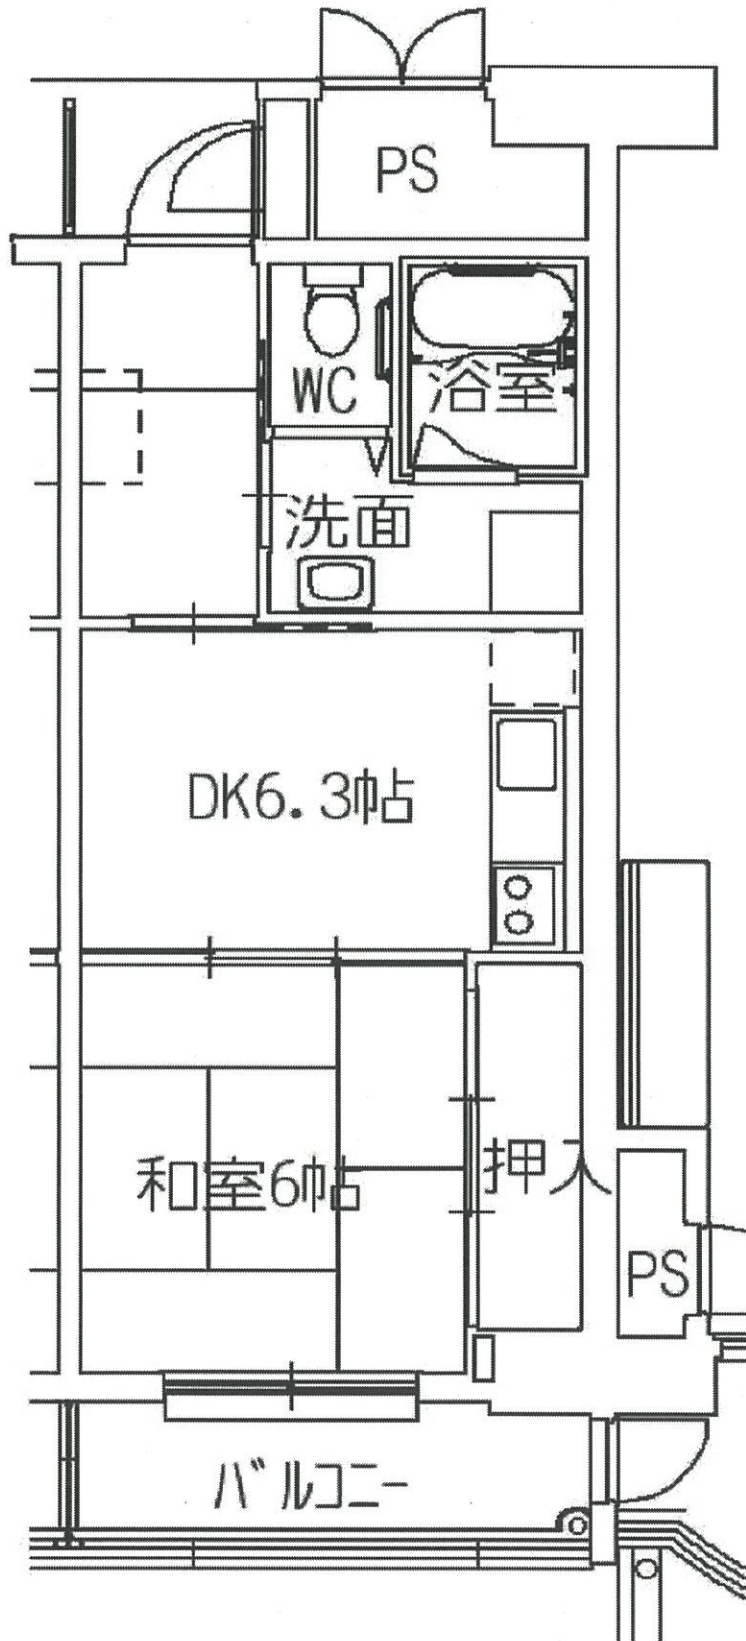

潮江第二コミュニティ住宅 1-407号室

最寄りのバス停：コミュニティ住宅前バス停80m

最寄りの電停：棧橋通三丁目電停290m