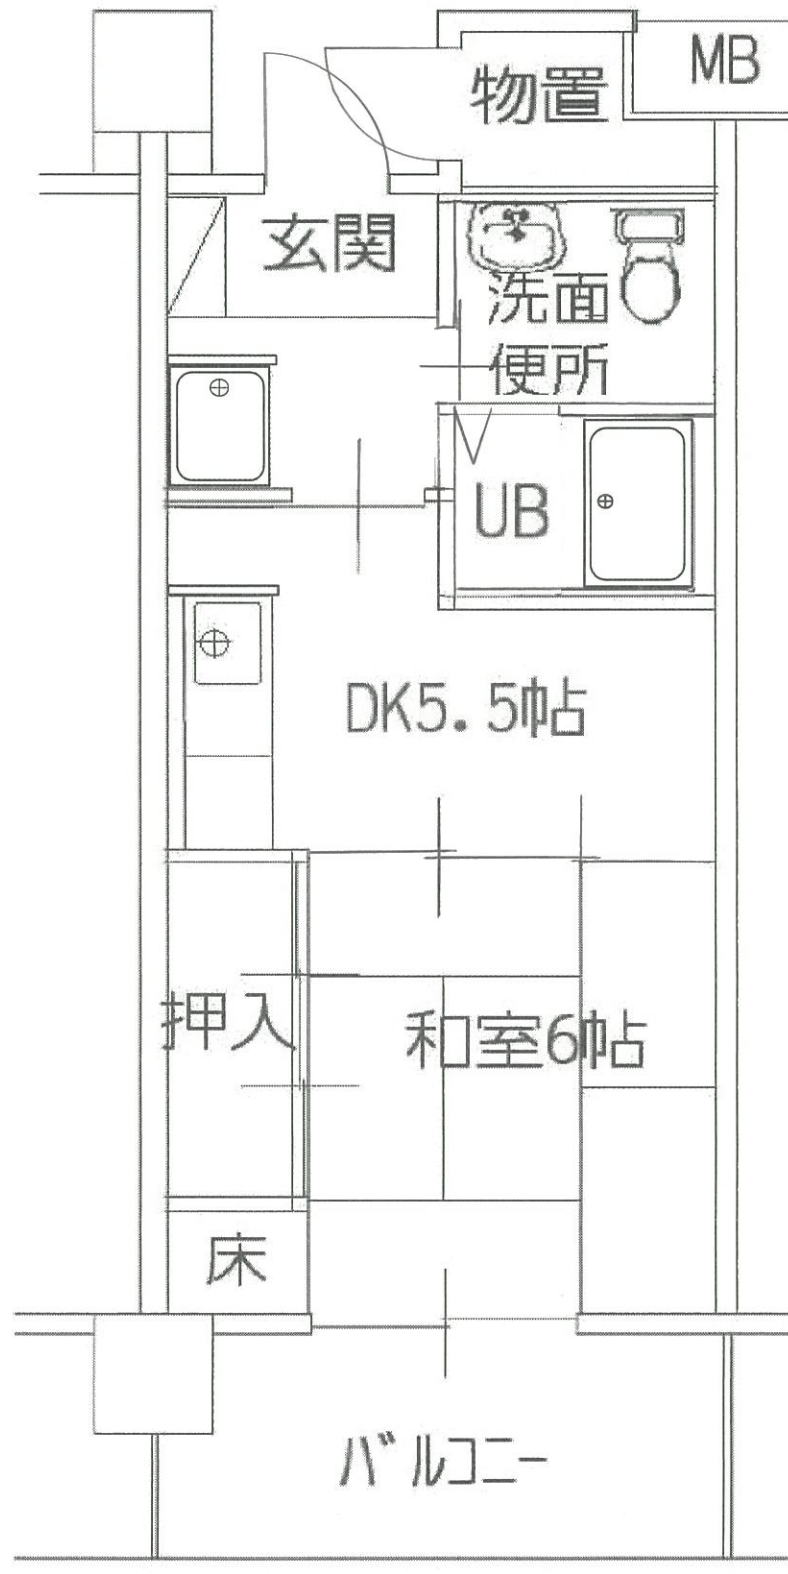

昭和町コミュニティ住宅 1-404号室

最寄りのバス停：和泉町バス停220m

最寄りの駅：J R 高知駅500m