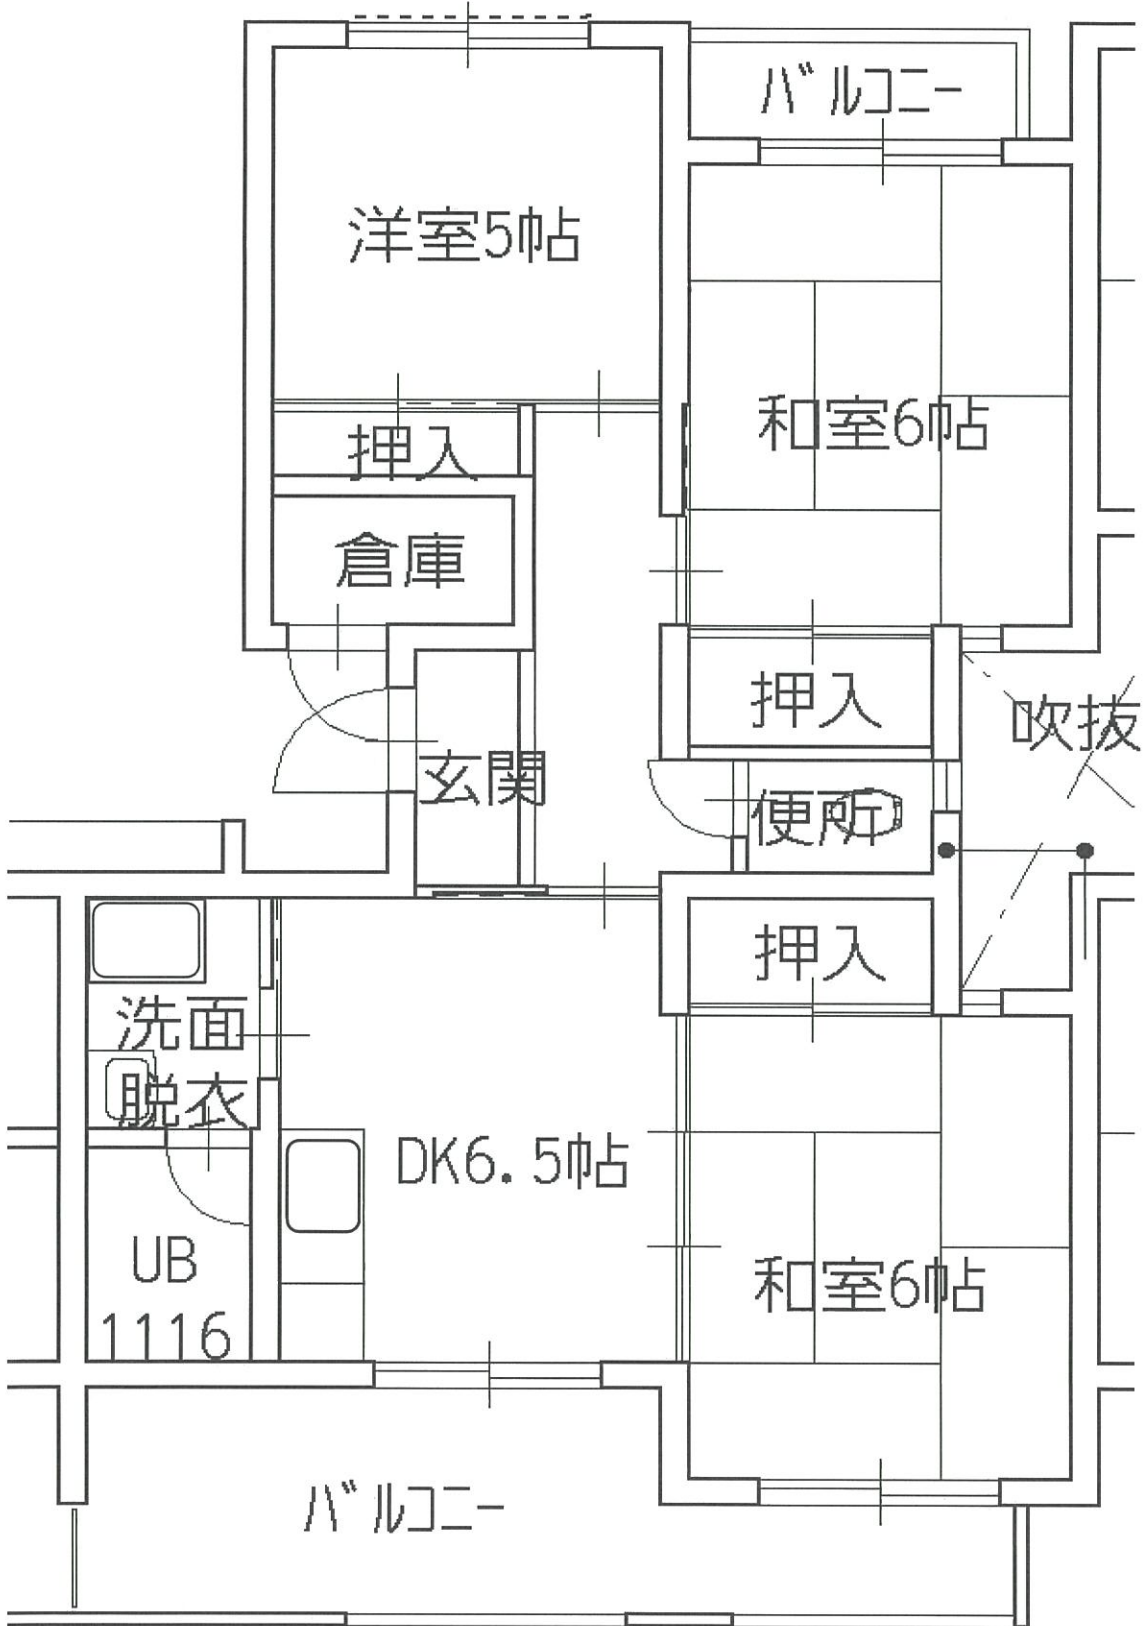

横浜市営住宅 3-50号室

最寄りのバス停：横浜ニュータウン第2バス停すぐ