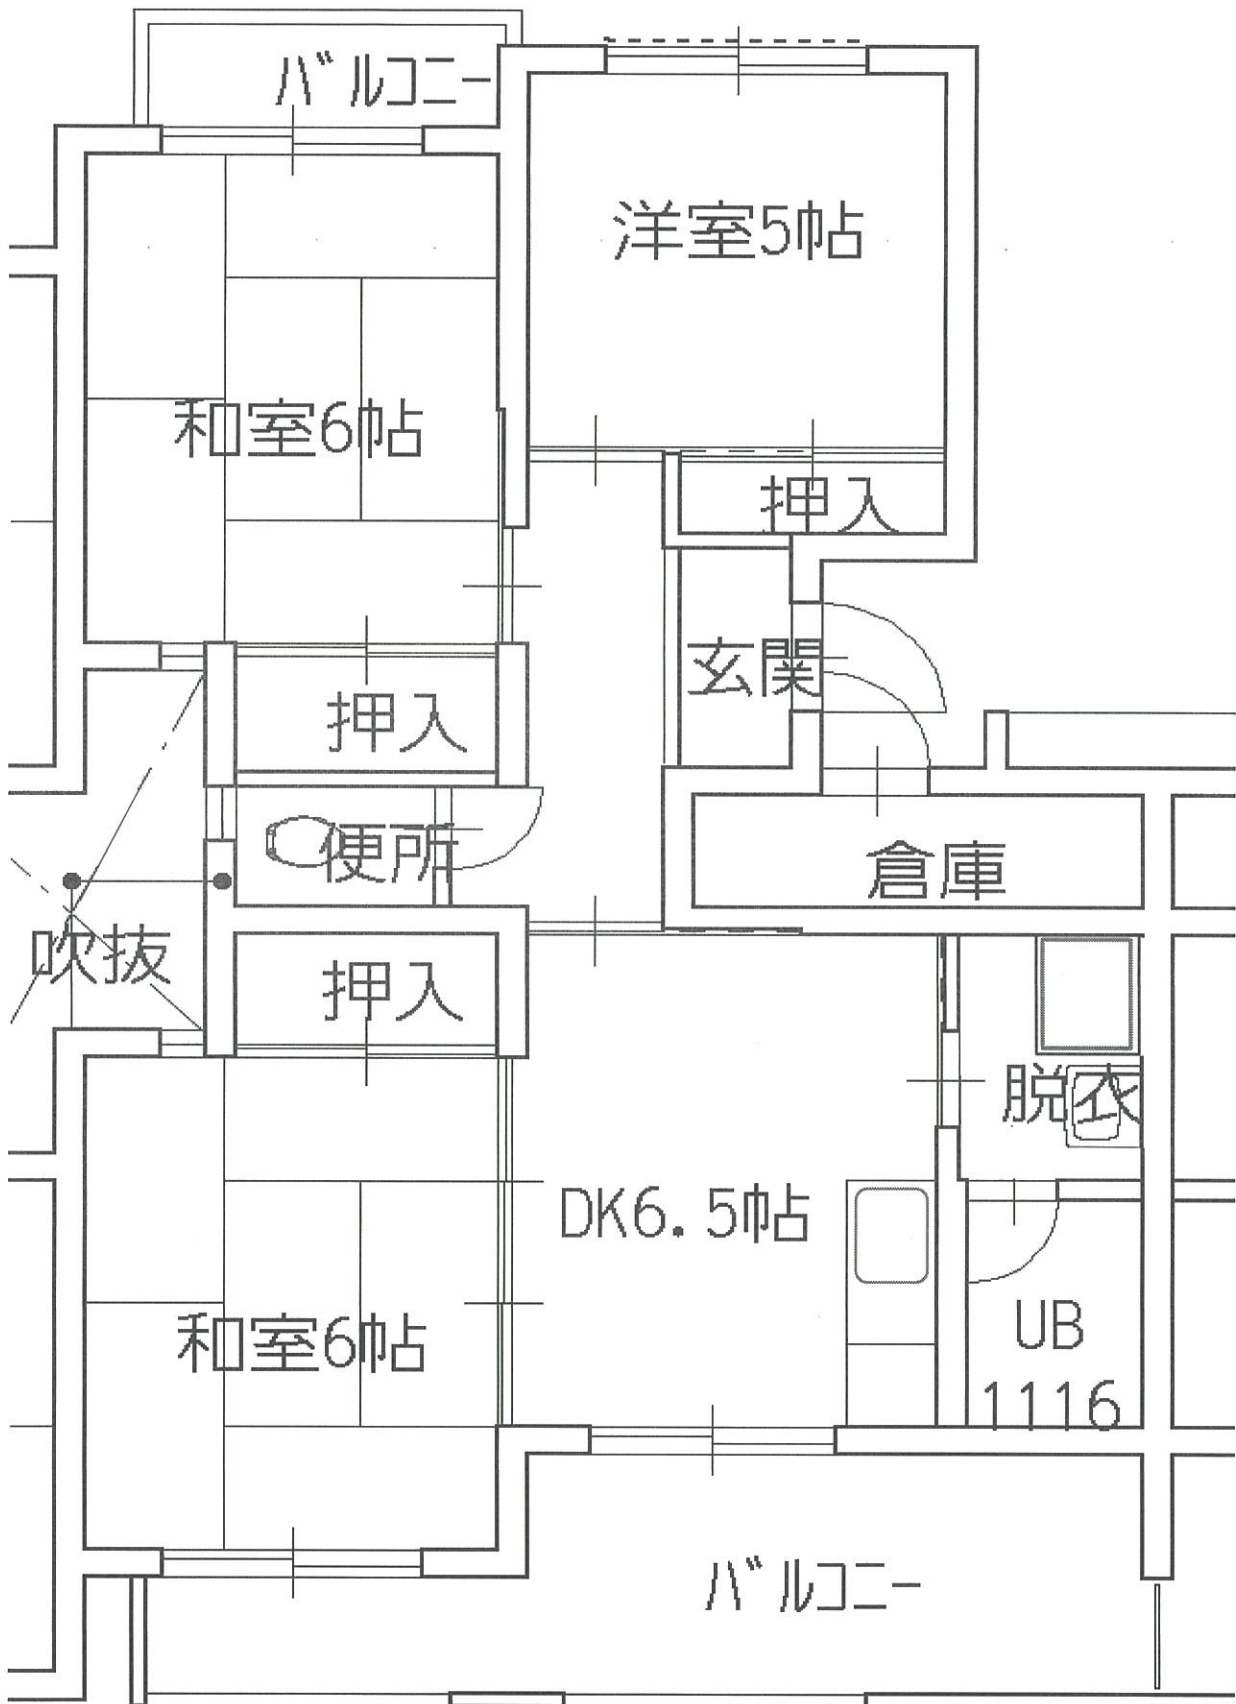

横浜市営住宅 5-110号室

最寄りのバス停：横浜ニュータウン第2バス停すぐ