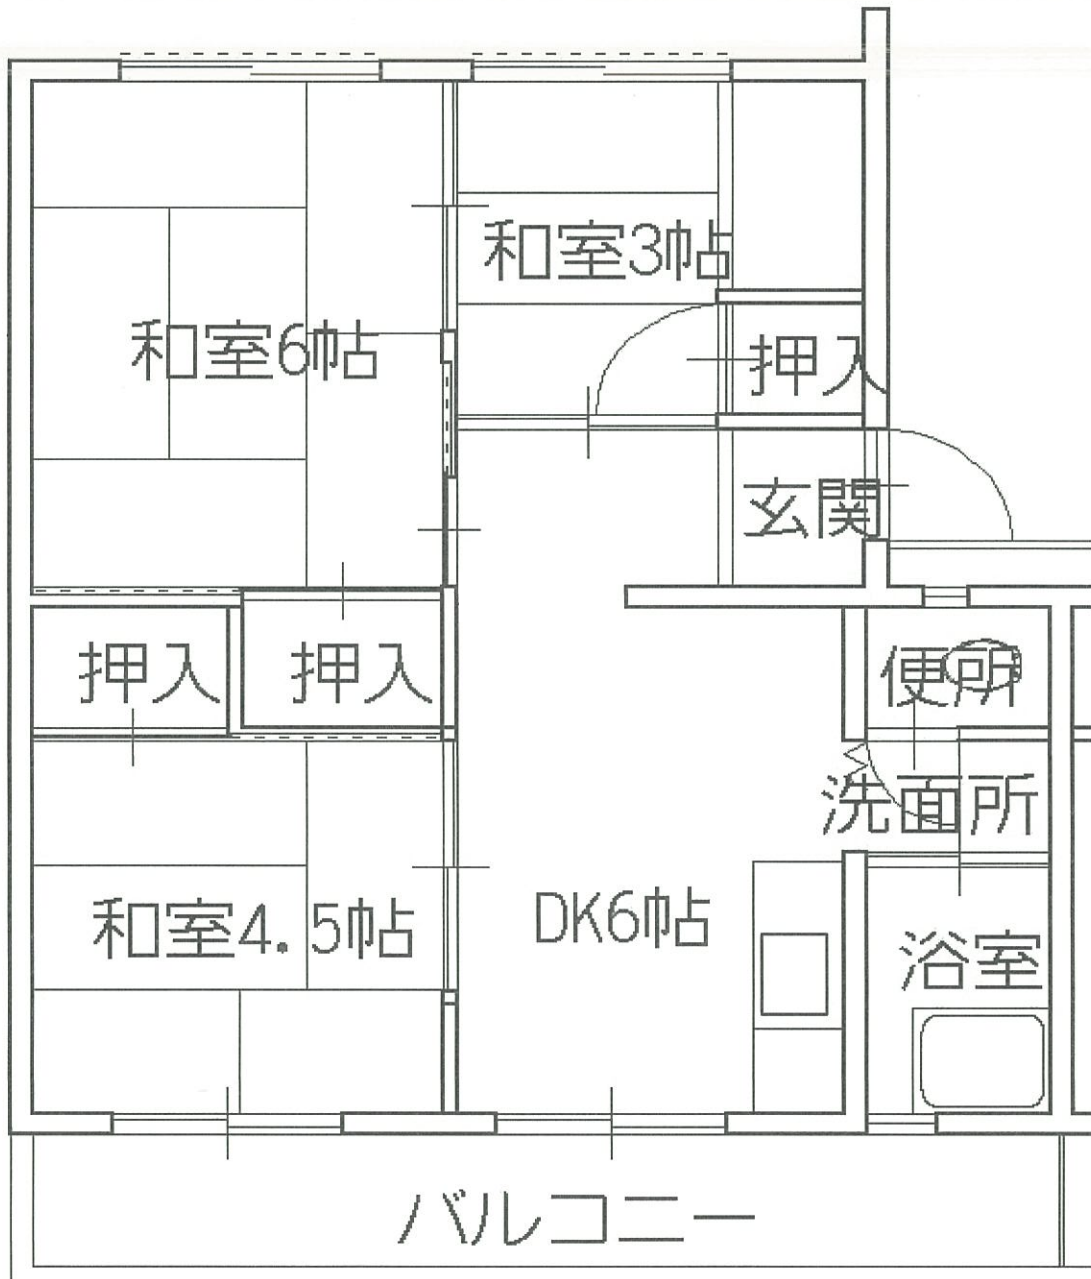

三里十津北市営住宅 1-12号室

最寄りのバス停 : 十津団地三区バス停すぐ