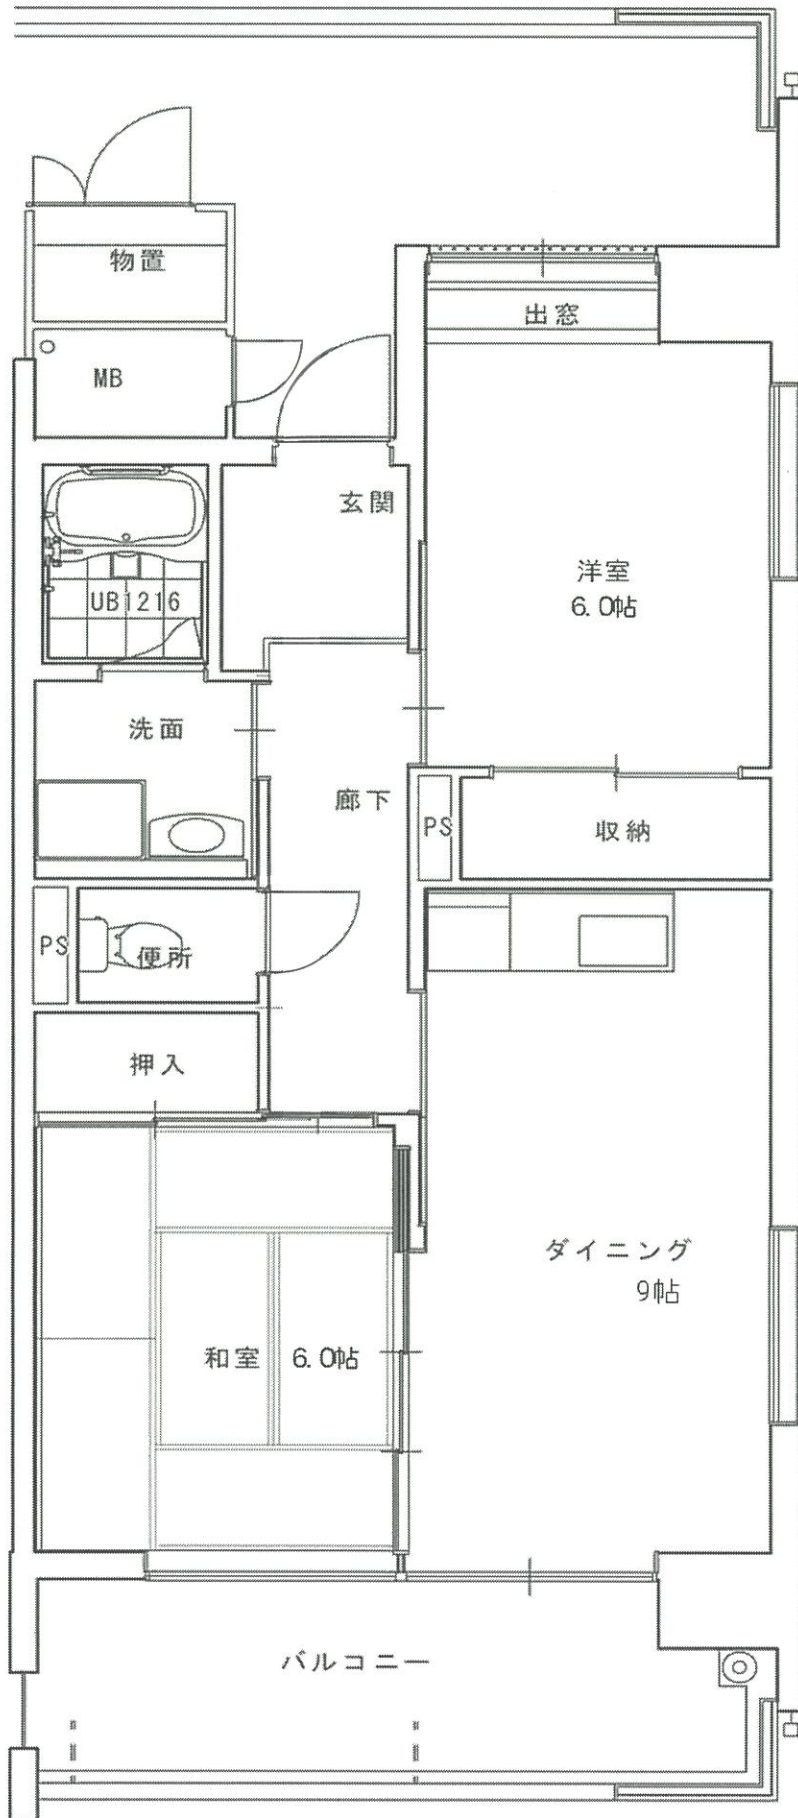

栄田町コミュニティ住宅 2-101号室

最寄りのバス停：北本町一丁目バス停350m

最寄りの駅：JR高知駅450m