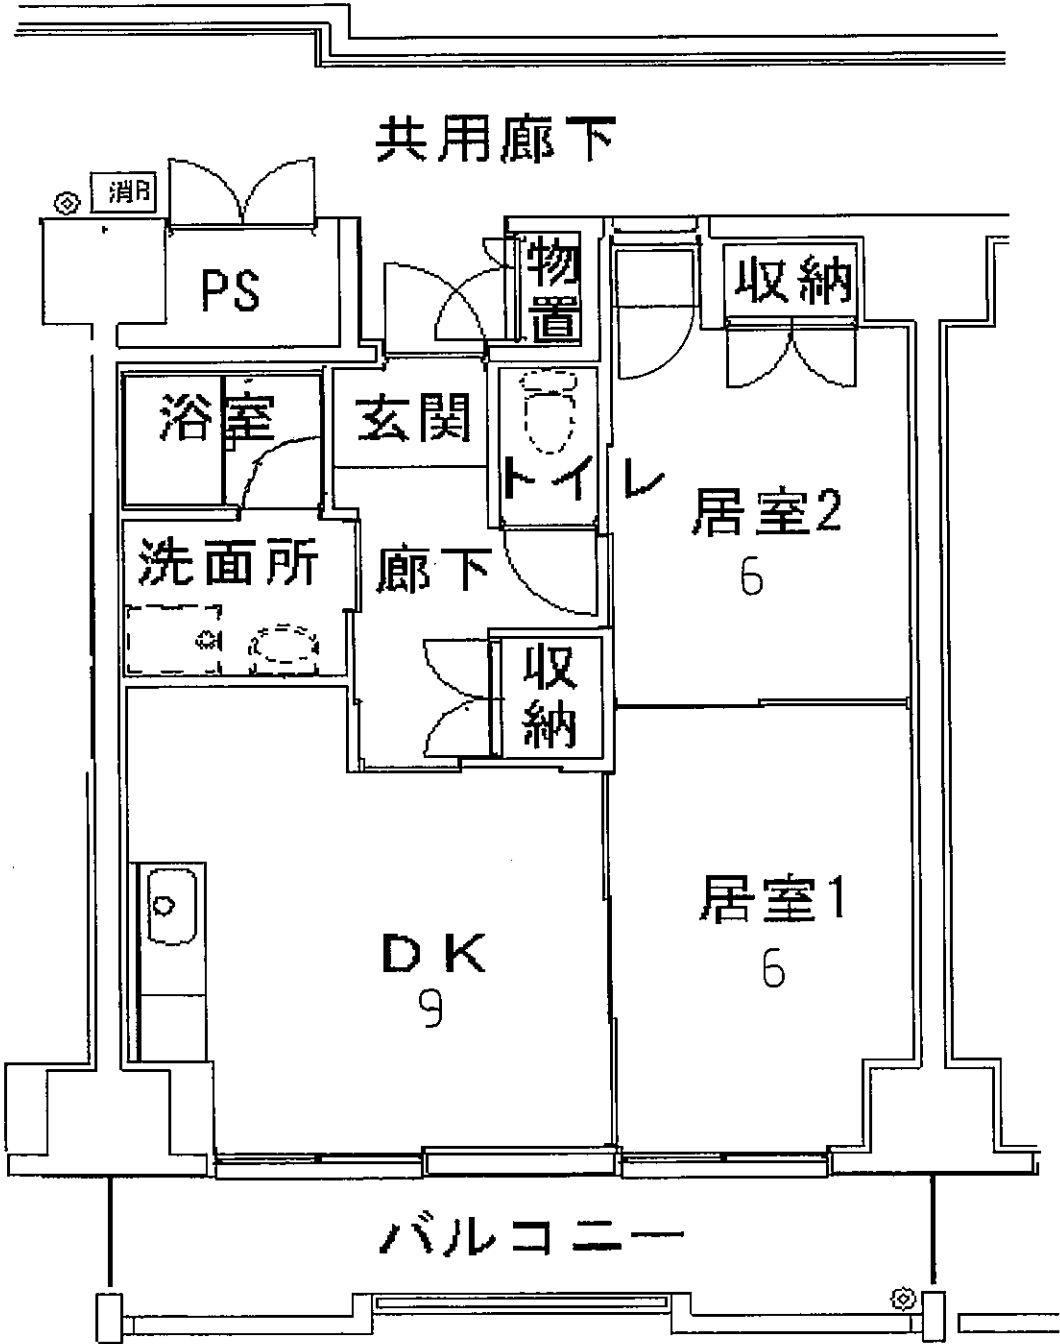

東石立町市営住宅 2-705号室

最寄りのバス停・電停・駅 : 月の瀬バス停260m・上町二丁目電停800m・JR円行寺駅口1800m