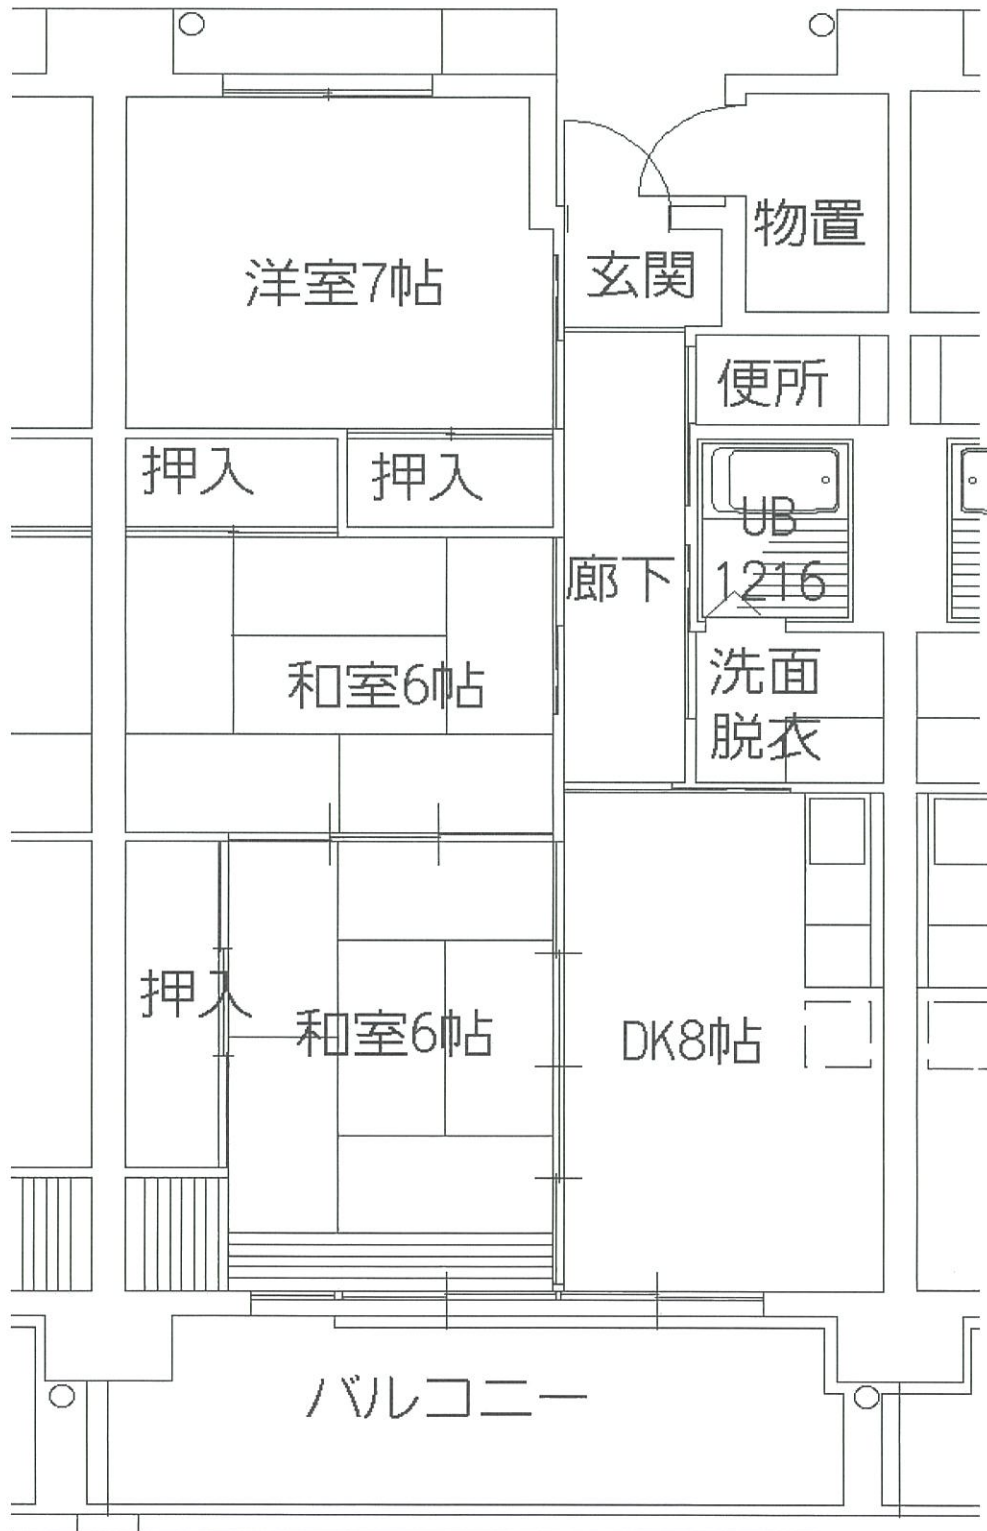

若草町西市営住宅 1-514号室

最寄りのバス停 : 国立病院前バス停300m

最寄りの電停 : 朝倉(大学前)電停1100m