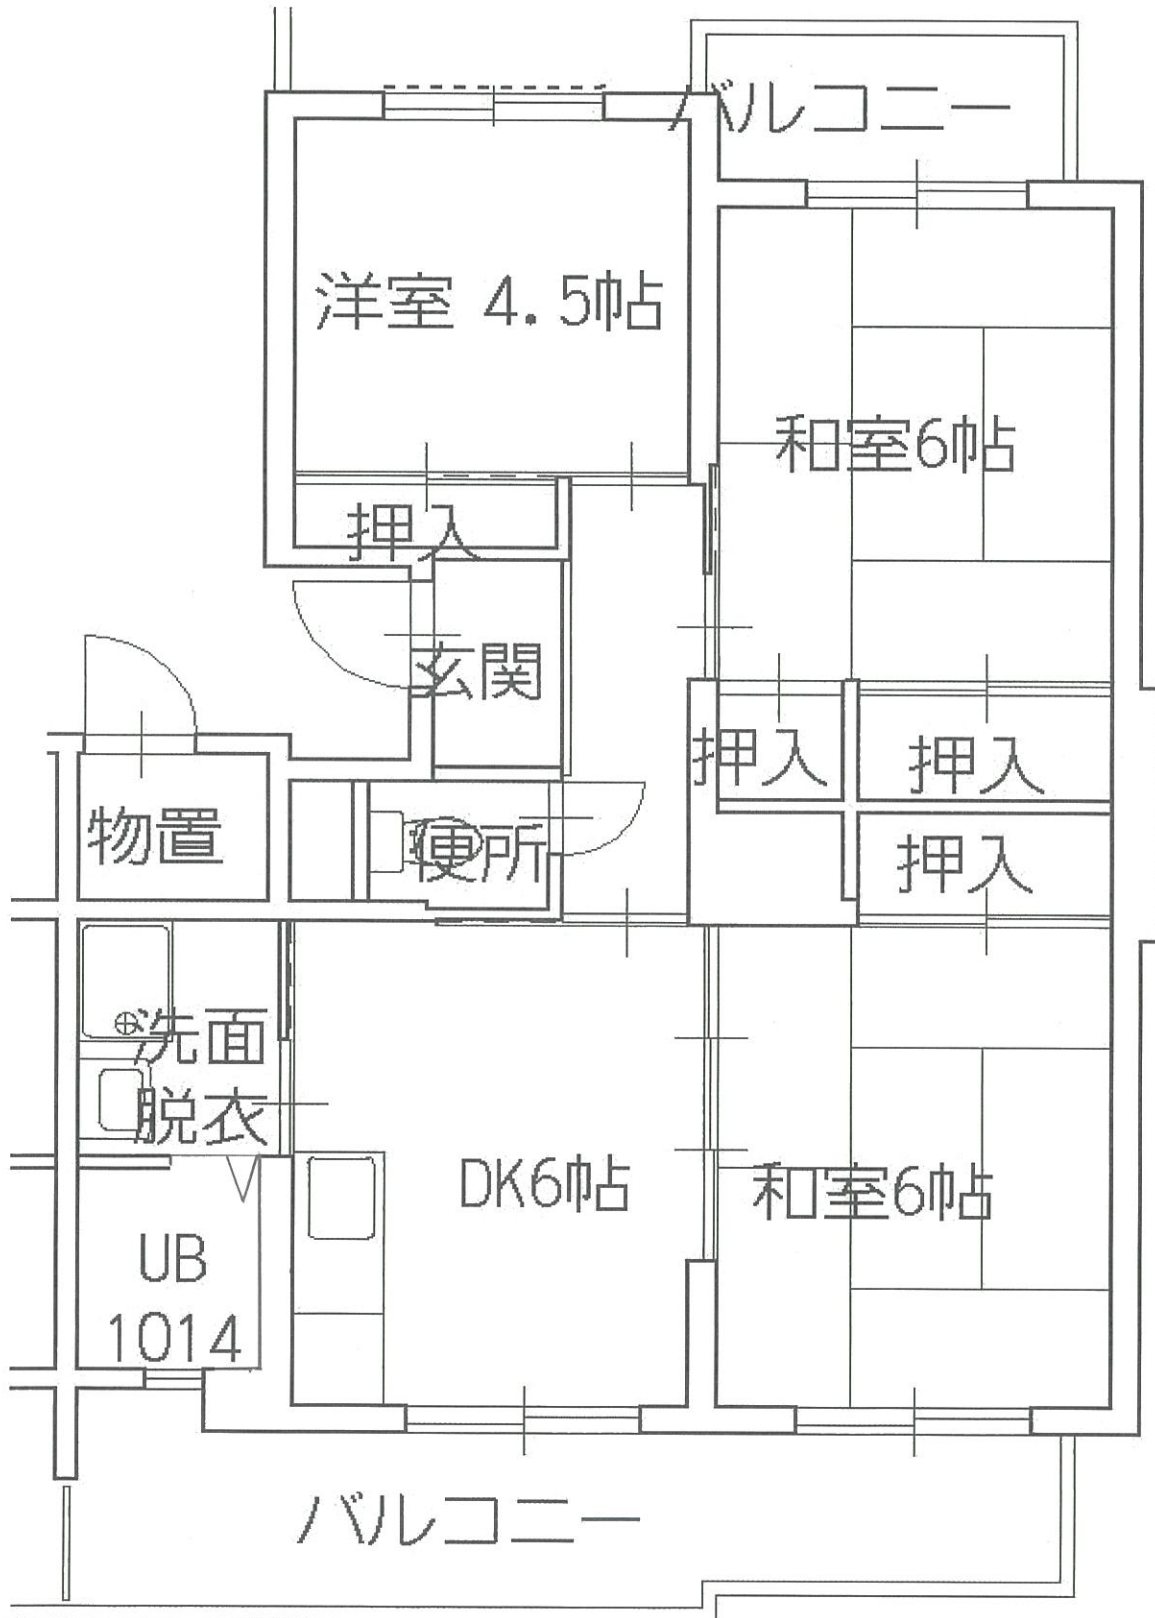

曙町市営住宅 2-28号室

最寄りのバス停・電停：曙町東町バス停・電停210m

最寄りの駅：J R朝倉駅800m