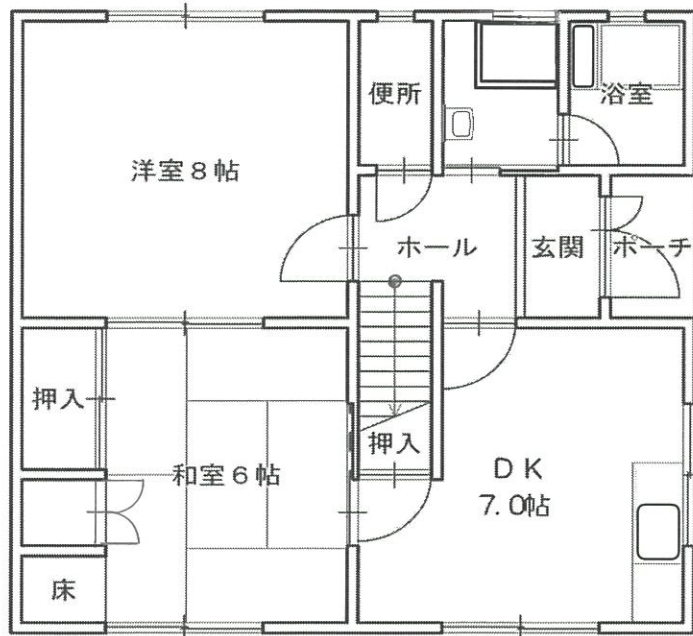

春野東木ノ瀬改良住宅 1-2号室

1階平面図

2階平面図